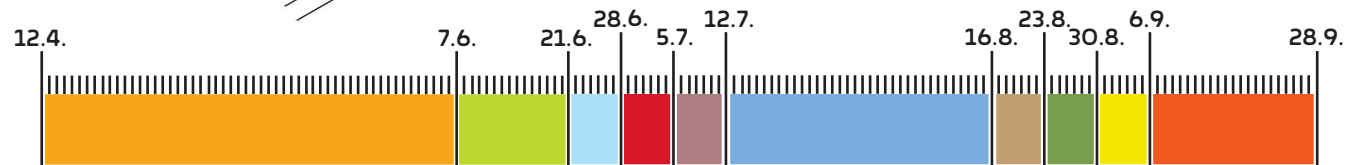

MOBILHEIM SWEET HOME

- 33 m² (8,5 x 3,9 m)
- max. 5 Personen

MODELL 2 oder Sweet Home
58,00
80,00
122,00
140,00
172,00
192,00
164,00
126,00
80,00
58,00

Gültig vom 13. April bis 29. September 2024. Die Angebote können nicht kombiniert werden! Alle Preise verstehen sich pro Übernachtung in Euro. Die Ortstaxe (2,70 Euro/Person ab 18 Jahre) und Endreinigung sind nicht im Preis enthalten. Die Endreinigung bei den Mobilheimen „Modell 1“ und „Modell 2“, „Escapade“, „Nature Home“ und „Sweet Home“ beträgt 60,- (keine Bettüberzüge) bzw. 80,- (mit Bettüberzug) bei den Modellen „Carinthia“, „Villa de Luxe“, „Family“, „Lodgezelt“, „Kleinobir“ und „Hochobir“.

Die An- bzw. Abreise ist je nach Verfügbarkeit nur am Samstag oder Sonntag möglich. In den Monaten April, Mai und September kann die An- bzw. Abreise, wenn möglich, an allen Wochentagen sein.

Mindestaufenthalt: 3 Übernachtungen