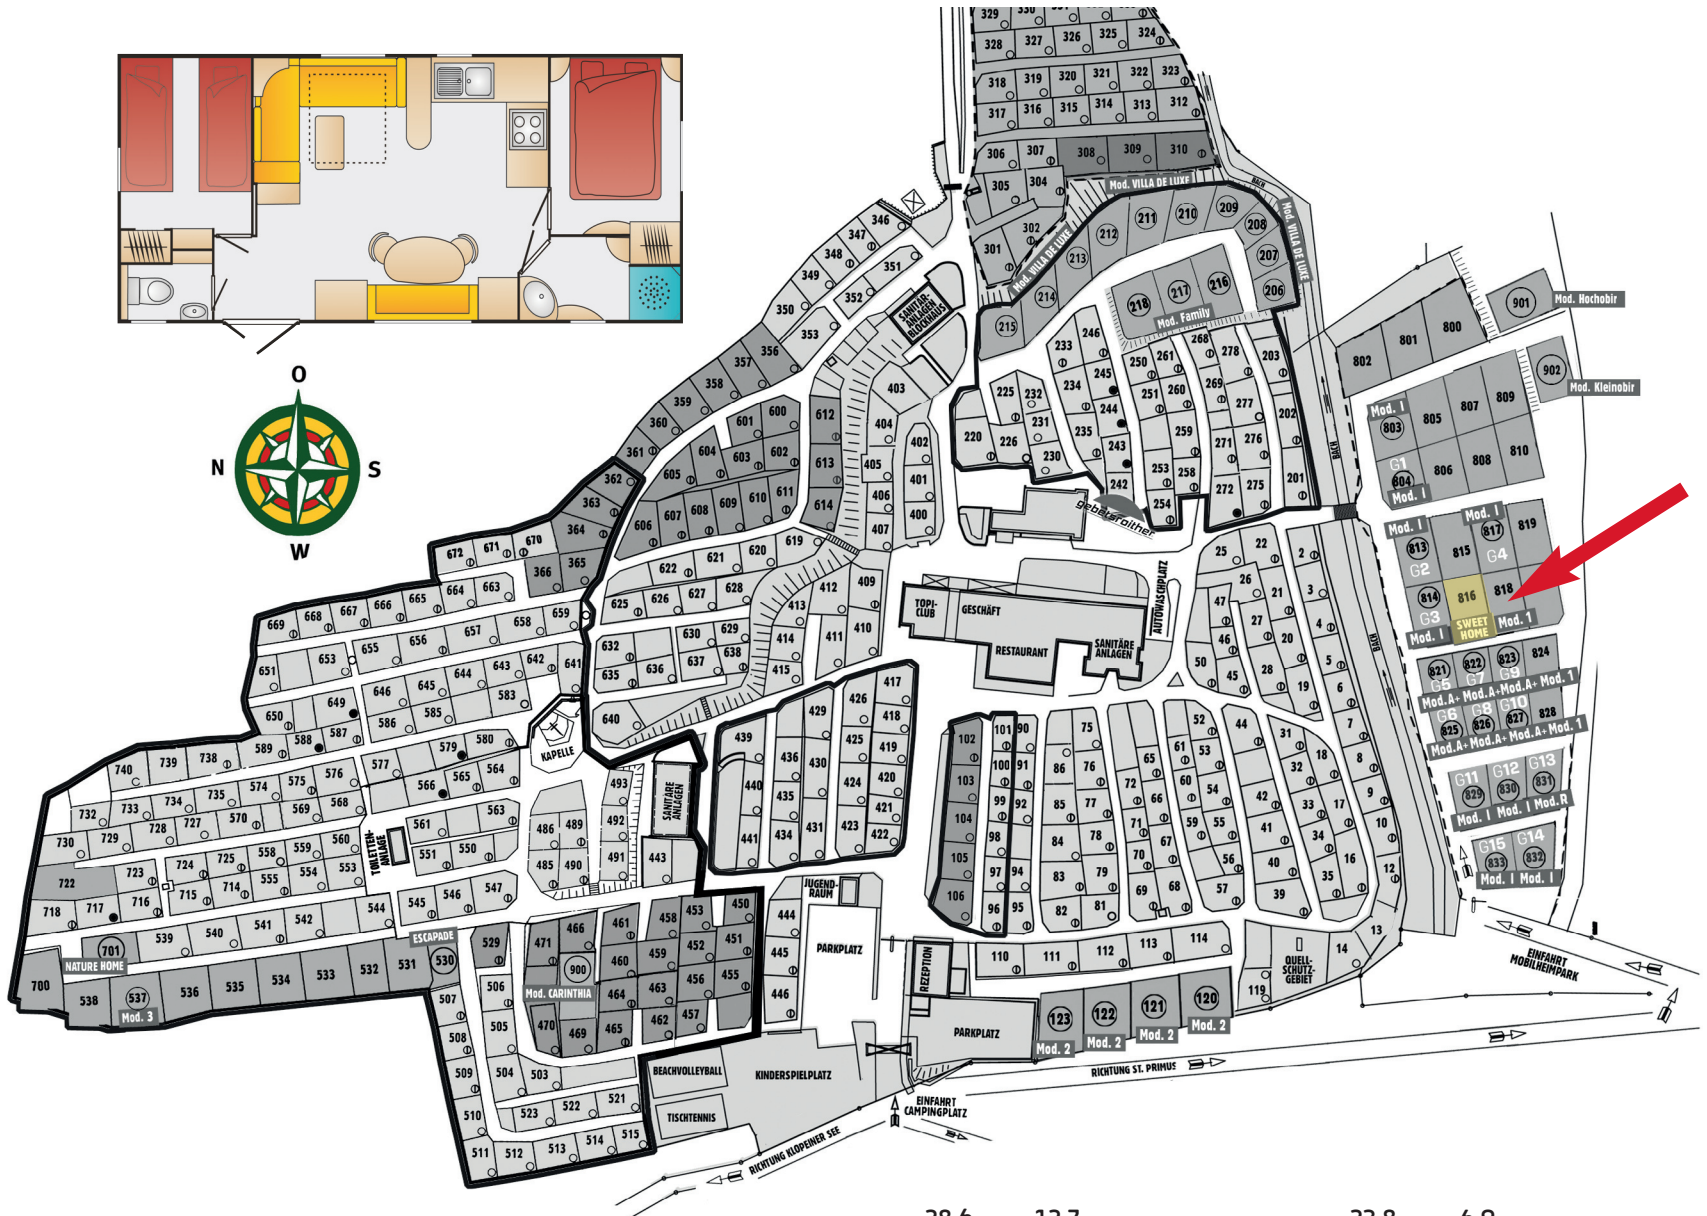

MOBILHEIM SWEET HOME

- 33 m² (8,5 x 3,9 m)
- max. 5 Personen

MODELL 2 oder Sweet Home
58,00
80,00
122,00
140,00
172,00
192,00
164,00
126,00
80,00
58,00

Gültig vom 13. April bis 29. September 2024. Die Angebote können nicht kombiniert werden! Alle Preise verstehen sich pro Übernachtung in Euro. Die Ortstaxe (2,70 Euro/Person ab 18 Jahre) und Endreinigung sind nicht im Preis enthalten. Die Endreinigung bei den Mobilheimen „Modell 1“ und „Modell 2“, „Escapade“, „Nature Home“ und „Sweet Home“ beträgt 60,- (keine Bettüberzüge) bzw. 80,- (mit Bettüberzug) bei den Modellen „Carinthia“, „Villa de Luxe“, „Family“, „Lodgezelt“, „Kleinobir“ und „Hochobir“.

Die An- bzw. Abreise ist je nach Verfügbarkeit nur am Samstag oder Sonntag möglich. In den Monaten April, Mai und September kann die An- bzw. Abreise, wenn möglich, an allen Wochentagen sein.

Mindestaufenthalt: 3 Übernachtungen