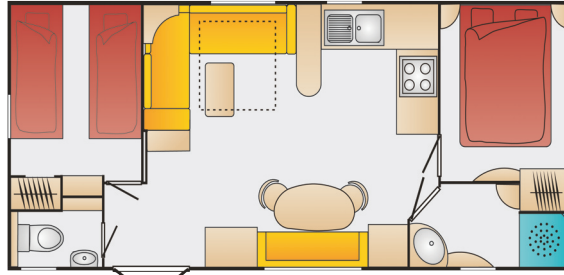

MOBILHEIM SWEET HOME

- 33 m² (8,5 x 3,9 m)
- max. 5 Personen

MODELL 2 oder Sweet Home
58,00
80,00
122,00
140,00
172,00
192,00
164,00
126,00
80,00
58,00

Gültig vom 13. April bis 29. September 2024. Die Angebote können nicht kombiniert werden! Alle Preise verstehen sich pro Übernachtung in Euro. Die Ortstaxe (2,70 Euro/Person ab 18 Jahre) und Endreinigung sind nicht im Preis enthalten. Die Endreinigung bei den Mobilheimen „Modell 1“ und „Modell 2“, „Escapade“, „Nature Home“ und „Sweet Home“ beträgt 60,- (keine Bettüberzüge) bzw. 80,- (mit Bettüberzug) bei den Modellen „Carinthia“, „Villa de Luxe“, „Family“, „Lodgezelt“, „Kleinobir“ und „Hochobir“.

Die An- bzw. Abreise ist je nach Verfügbarkeit nur am Samstag oder Sonntag möglich. In den Monaten April, Mai und September kann die An- bzw. Abreise, wenn möglich, an allen Wochentagen sein.

Mindestaufenthalt: 3 Übernachtungen