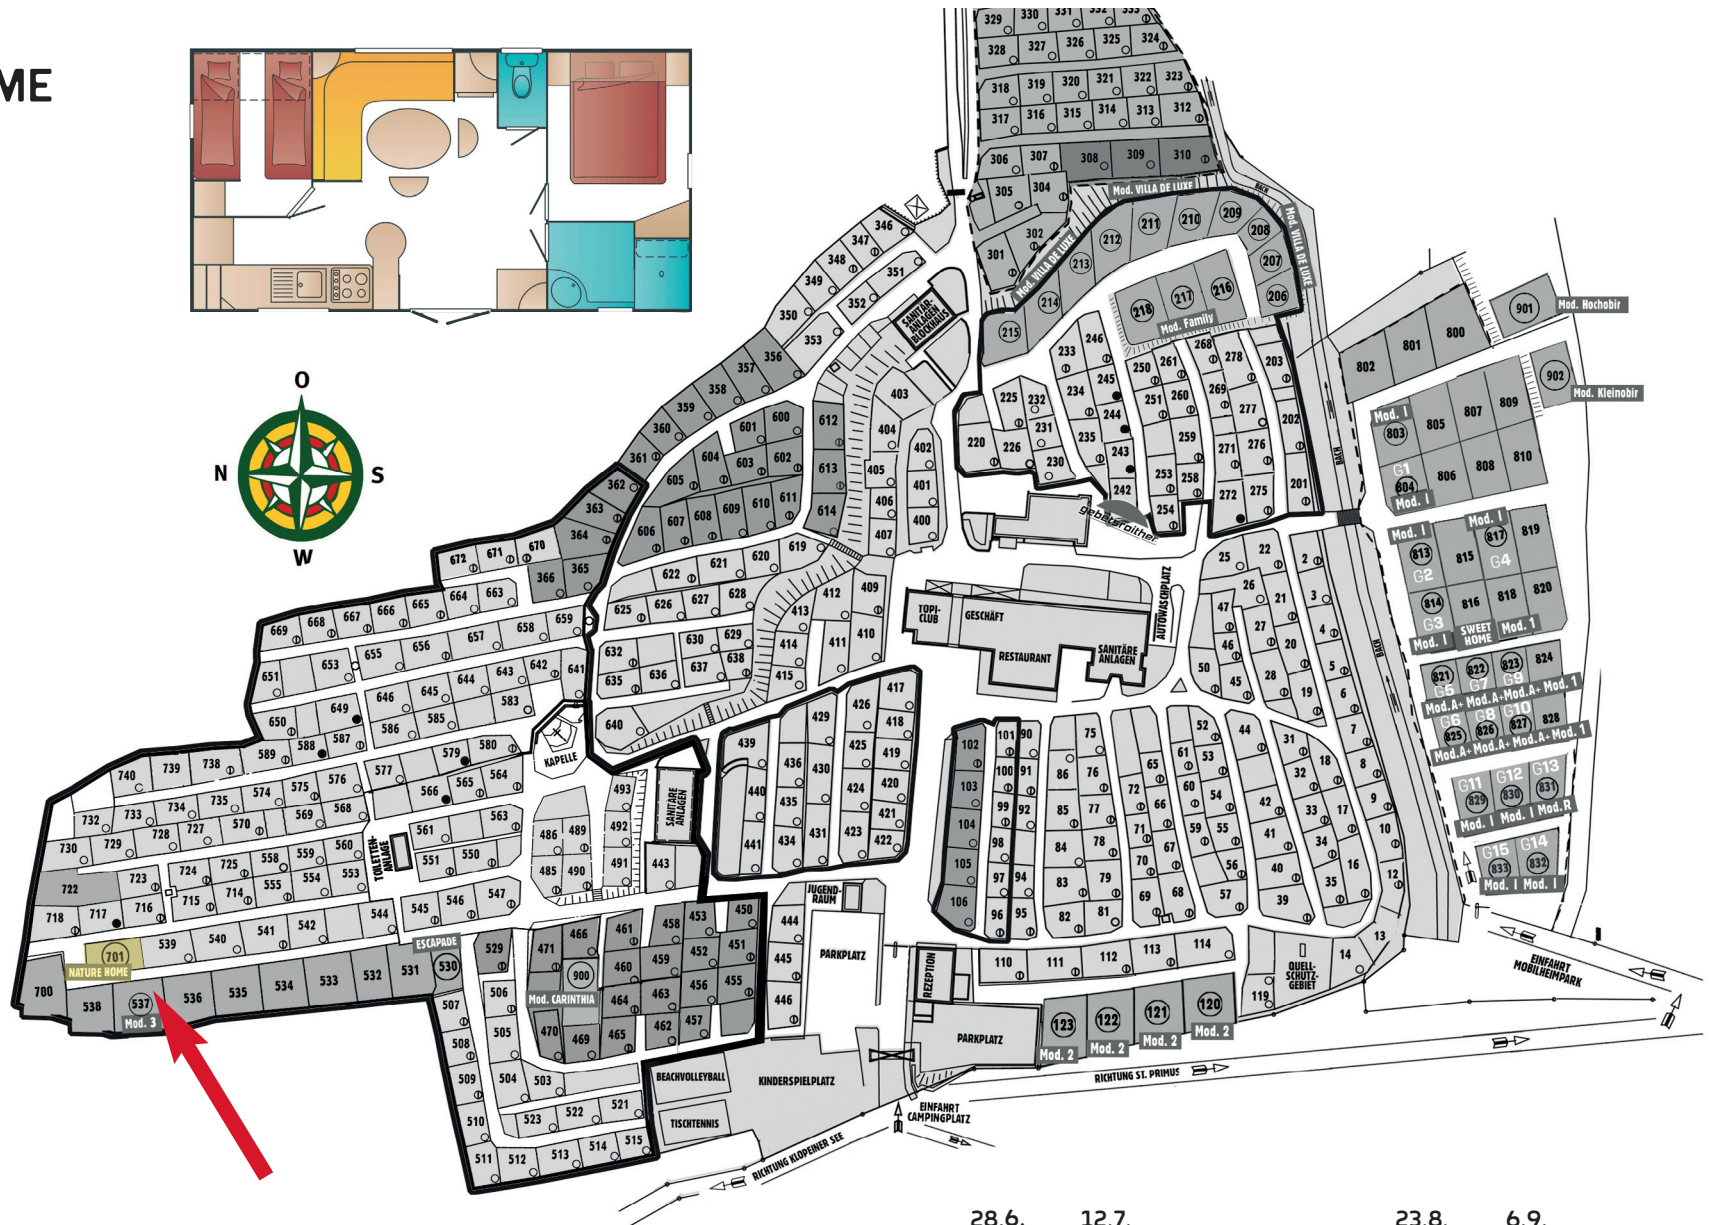

MOBILHEIM NATURE HOME

- 29 m² (7,5 x 3,9 m)
- max. 6 Personen

MODELL 1 oder Nature Home
51,00
72,00
114,00
128,00
160,00
179,00
152,00
118,00
72,00
51,00

Gültig vom 13. April bis 29. September 2024. Die Angebote können nicht kombiniert werden! Alle Preise verstehen sich pro Übernachtung in Euro. Die Ortstaxe (2,70 Euro/Person ab 18 Jahre) und Endreinigung sind nicht im Preis enthalten. Die Endreinigung bei den Mobilheimen „Modell 1“ und „Modell 2“, „Escapade“, „Nature Home“ und „Sweet Home“ beträgt 60,- (keine Bettüberzüge) bzw. 80,- (mit Bettüberzug) bei den Modellen „Carinthia“, „Villa de Luxe“, „Family“, „Lodgezelt“, „Kleinobir“ und „Hochobir“.

Die An- bzw. Abreise ist je nach Verfügbarkeit nur am Samstag oder Sonntag möglich. In den Monaten April, Mai und September kann die An- bzw. Abreise, wenn möglich, an allen Wochentagen sein.

Mindestaufenthalt: 3 Übernachtungen