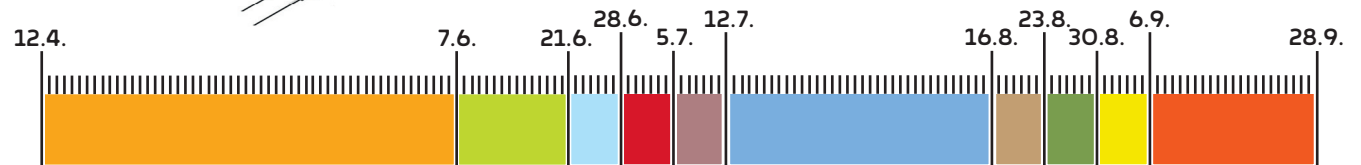

MOBILHEIM NATURE HOME

- 29 m² (7,5 x 3,9 m)
- max. 6 Personen

MODELL 1 oder Nature Home
51,00
72,00
114,00
128,00
160,00
179,00
152,00
118,00
72,00
51,00

Gültig vom 13. April bis 29. September 2024. Die Angebote können nicht kombiniert werden! Alle Preise verstehen sich pro Übernachtung in Euro. Die Ortstaxe (2,70 Euro/Person ab 18 Jahre) und Endreinigung sind nicht im Preis enthalten. Die Endreinigung bei den Mobilheimen „Modell 1“ und „Modell 2“, „Escapade“, „Nature Home“ und „Sweet Home“ beträgt 60,- (keine Bettüberzüge) bzw. 80,- (mit Bettüberzug) bei den Modellen „Carinthia“, „Villa de Luxe“, „Family“, „Lodgezelt“, „Kleinobir“ und „Hochobir“.

Die An- bzw. Abreise ist je nach Verfügbarkeit nur am Samstag oder Sonntag möglich. In den Monaten April, Mai und September kann die An- bzw. Abreise, wenn möglich, an allen Wochentagen sein.

Mindestaufenthalt: 3 Übernachtungen