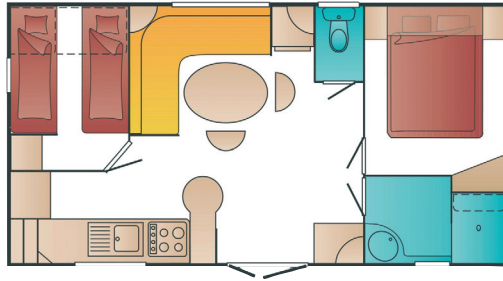

MOBILHEIM NATURE HOME

- 29 m² (7,5 x 3,9 m)
- max. 6 Personen

MODELL 1 oder Nature Home
51,00
72,00
114,00
128,00
160,00
179,00
152,00
118,00
72,00
51,00

Gültig vom 13. April bis 29. September 2024. Die Angebote können nicht kombiniert werden! Alle Preise verstehen sich pro Übernachtung in Euro. Die Ortstaxe (2,70 Euro/Person ab 18 Jahre) und Endreinigung sind nicht im Preis enthalten. Die Endreinigung bei den Mobilheimen „Modell 1“ und „Modell 2“, „Escapade“, „Nature Home“ und „Sweet Home“ beträgt 60,- (keine Bettüberzüge) bzw. 80,- (mit Bettüberzug) bei den Modellen „Carinthia“, „Villa de Luxe“, „Family“, „Lodgezelt“, „Kleinobir“ und „Hochobir“.