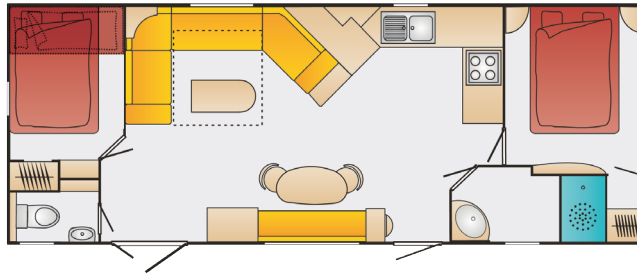

MOBILHEIM MODELL 3

- 39 m² (10 x 3,9 m)
- max. 6 Personen

MODELL 3
66,00
88,00
132,00
152,00
182,00
199,00
174,00
136,00
88,00
66,00

Gültig vom 13. April bis 29. September 2024. Die Angebote können nicht kombiniert werden! Alle Preise verstehen sich pro Übernachtung in Euro. Die Ortstaxe (2,70 Euro/Person ab 18 Jahre) und Endreinigung sind nicht im Preis enthalten. Die Endreinigung bei den Mobilheimen „Modell 1“ und „Modell 2“, „Escapade“, „Nature Home“ und „Sweet Home“ beträgt 60,- (keine Bettüberzüge) bzw. 80,- (mit Bettüberzug) bei den Modellen „Carinthia“, „Villa de Luxe“, „Family“, „Lodgezelt“, „Kleinobir“ und „Hochobir“.