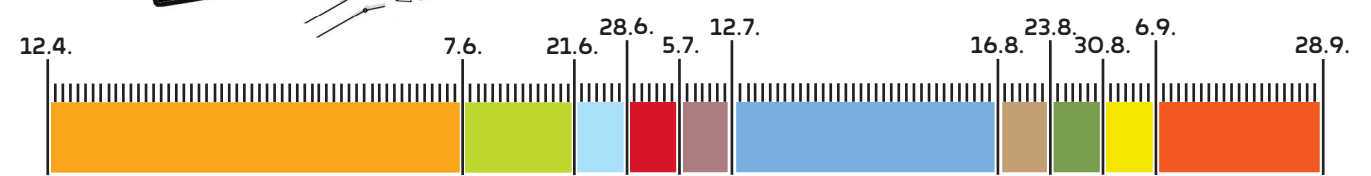

MOBILHEIM MODELL 3

- 39 m² (10 x 3,9 m)
- max. 6 Personen

MODELL 3
66,00
88,00
132,00
152,00
182,00
199,00
174,00
136,00
88,00
66,00

Gültig vom 13. April bis 29. September 2024. Die Angebote können nicht kombiniert werden! Alle Preise verstehen sich pro Übernachtung in Euro. Die Ortstaxe (2,70 Euro/Person ab 18 Jahre) und Endreinigung sind nicht im Preis enthalten. Die Endreinigung bei den Mobilheimen „Modell 1“ und „Modell 2“, „Escapade“, „Nature Home“ und „Sweet Home“ beträgt 60,- (keine Bettüberzüge) bzw. 80,- (mit Bettüberzug) bei den Modellen „Carinthia“, „Villa de Luxe“, „Family“, „Lodgezelt“, „Kleinobir“ und „Hochobir“.

Die An- bzw. Abreise ist je nach Verfügbarkeit nur am Samstag oder Sonntag möglich. In den Monaten April, Mai und September kann die An- bzw. Abreise, wenn möglich, an allen Wochentagen sein.

Mindestaufenthalt: 3 Übernachtungen