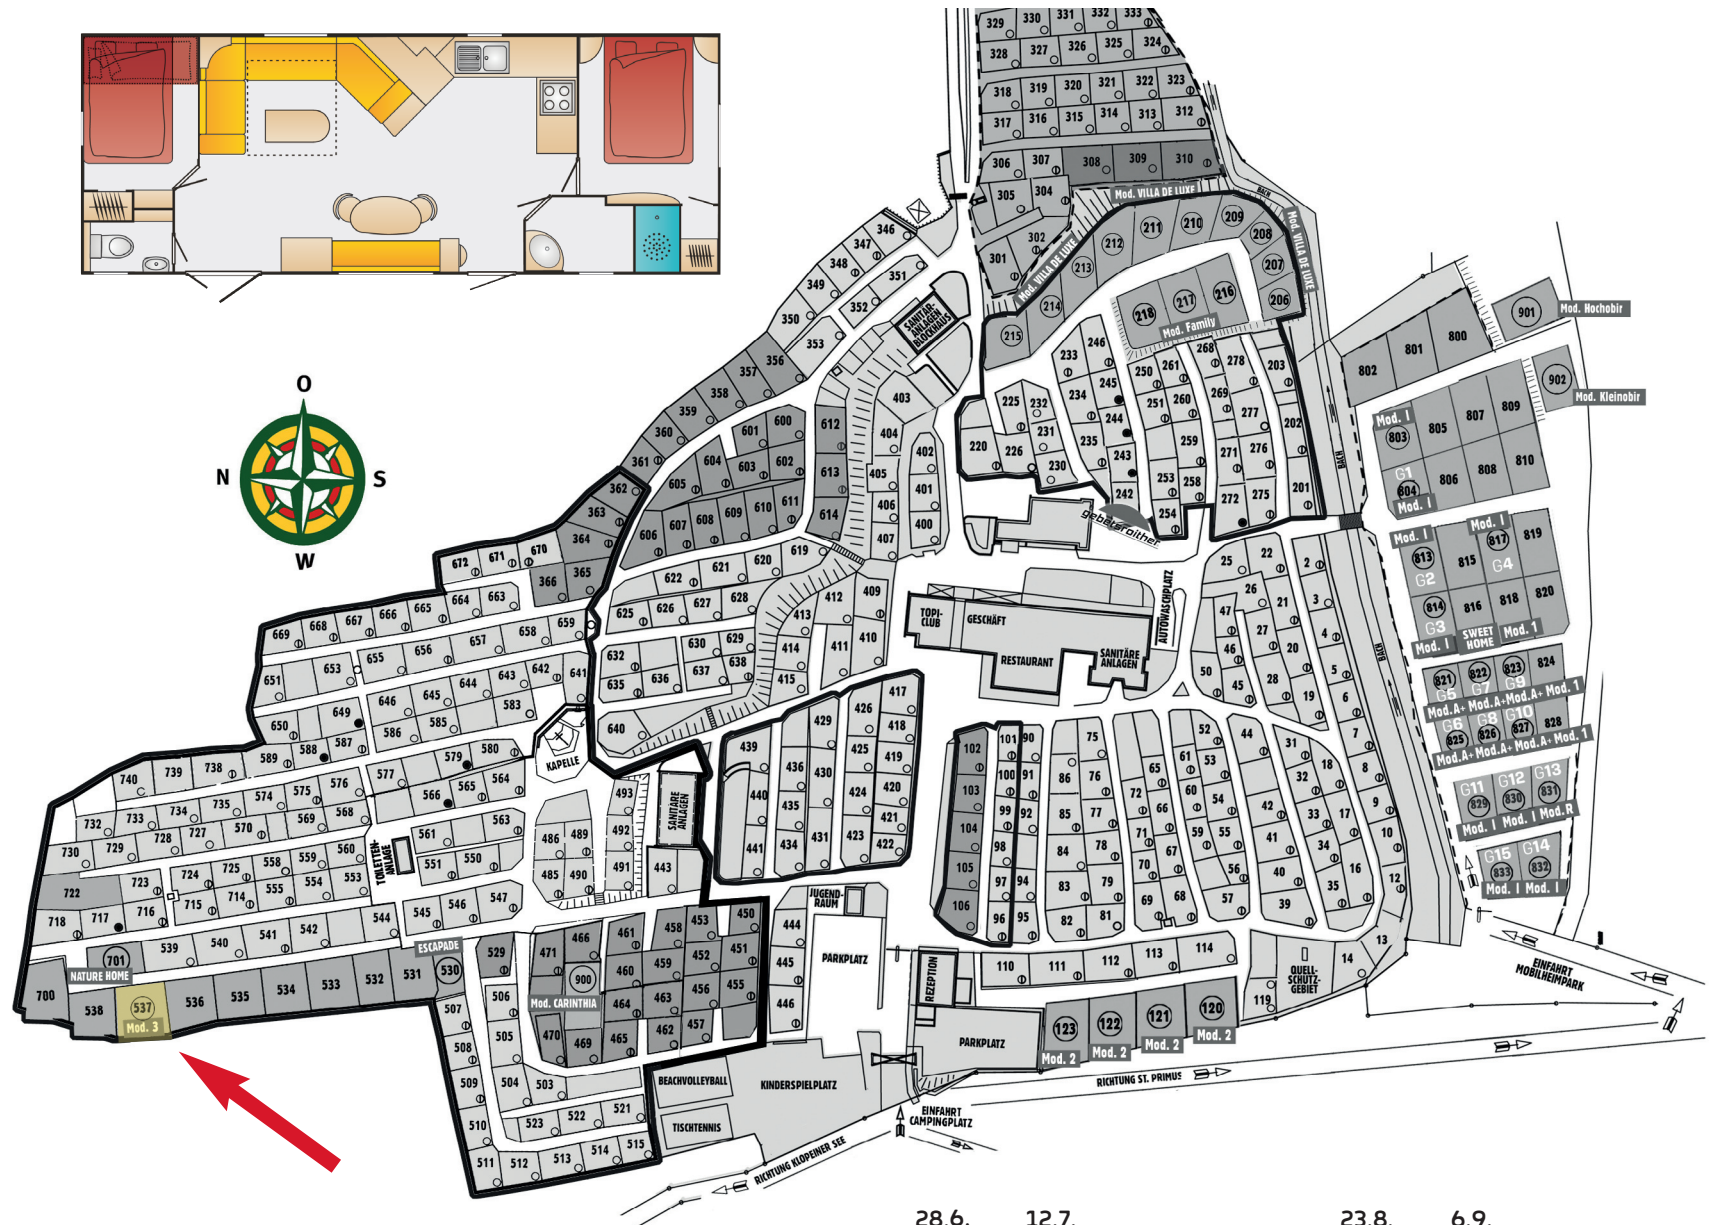

MOBILHEIM MODELL 3

- 39 m² (10 x 3,9 m)
- max. 6 Personen

MODELL 3
66,00
88,00
132,00
152,00
182,00
199,00
174,00
136,00
88,00
66,00

Gültig vom 13. April bis 29. September 2024. Die Angebote können nicht kombiniert werden! Alle Preise verstehen sich pro Übernachtung in Euro. Die Ortstaxe (2,70 Euro/Person ab 18 Jahre) und Endreinigung sind nicht im Preis enthalten. Die Endreinigung bei den Mobilheimen „Modell 1“ und „Modell 2“, „Escapade“, „Nature Home“ und „Sweet Home“ beträgt 60,- (keine Bettüberzüge) bzw. 80,- (mit Bettüberzug) bei den Modellen „Carinthia“, „Villa de Luxe“, „Family“, „Lodgezelt“, „Kleinobir“ und „Hochobir“.

Die An- bzw. Abreise ist je nach Verfügbarkeit nur am Samstag oder Sonntag möglich. In den Monaten April, Mai und September kann die An- bzw. Abreise, wenn möglich, an allen Wochentagen sein.

Mindestaufenthalt: 3 Übernachtungen