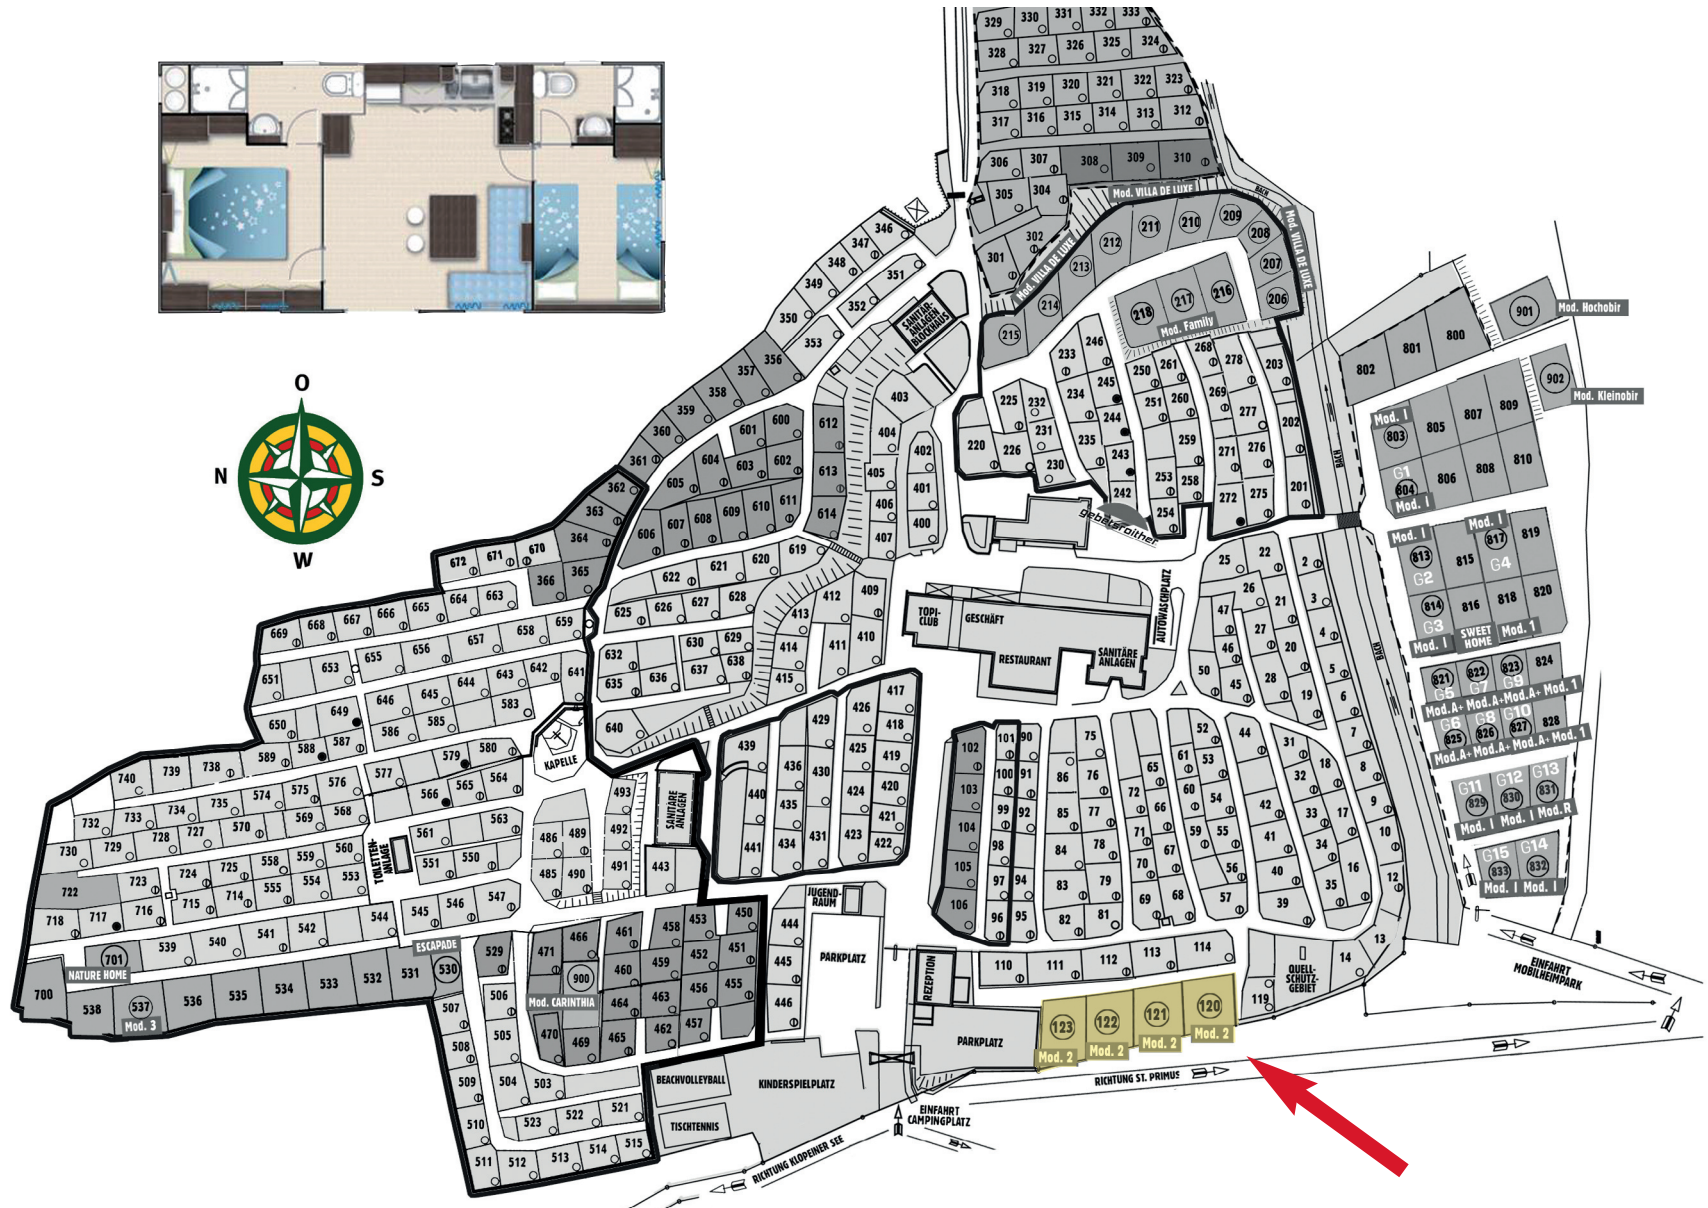

# MOBILHEIM MODELL 2

- 31 m<sup>2</sup> (8 x 3,9 m)
- max. 5 Personen

MODELL 2 oder Sweet Home
58,00
80,00
122,00
140,00
172,00
192,00
164,00
126,00
80,00
58,00

Gültig vom 13. April bis 29. September 2024. Die Angebote können nicht kombiniert werden! Alle Preise verstehen sich pro Übernachtung in Euro. Die Ortstaxe (2,70 Euro/Person ab 18 Jahre) und Endreinigung sind nicht im Preis enthalten. Die Endreinigung bei den Mobilheimen „Modell 1“ und „Modell 2“, „Escapade“, „Nature Home“ und „Sweet Home“ beträgt 60,- (keine Bettüberzüge) bzw. 80,- (mit Bettüberzug) bei den Modellen „Carinthia“, „Villa de Luxe“, „Family“, „Lodgezelt“, „Kleinobir“ und „Hochobir“.

Die An- bzw. Abreise ist je nach Verfügbarkeit nur am Samstag oder Sonntag möglich. In den Monaten April, Mai und September kann die An- bzw. Abreise, wenn möglich, an allen Wochentagen sein.

**Mindestaufenthalt: 3 Übernachtungen**