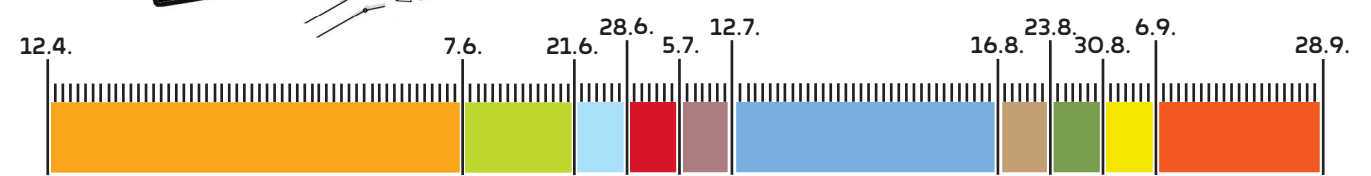

# MOBILHEIM MODELL 2

- 31 m<sup>2</sup> (8 x 3,9 m)
- max. 5 Personen

MODELL 2 oder Sweet Home
58,00
80,00
122,00
140,00
172,00
192,00
164,00
126,00
80,00
58,00

Gültig vom 13. April bis 29. September 2024. Die Angebote können nicht kombiniert werden! Alle Preise verstehen sich pro Übernachtung in Euro. Die Ortstaxe (2,70 Euro/Person ab 18 Jahre) und Endreinigung sind nicht im Preis enthalten. Die Endreinigung bei den Mobilheimen „Modell 1“ und „Modell 2“, „Escapade“, „Nature Home“ und „Sweet Home“ beträgt 60,- (keine Bettüberzüge) bzw. 80,- (mit Bettüberzug) bei den Modellen „Carinthia“, „Villa de Luxe“, „Family“, „Lodgezelt“, „Kleinobir“ und „Hochobir“.

Die An- bzw. Abreise ist je nach Verfügbarkeit nur am Samstag oder Sonntag möglich. In den Monaten April, Mai und September kann die An- bzw. Abreise, wenn möglich, an allen Wochentagen sein.

**Mindestaufenthalt: 3 Übernachtungen**