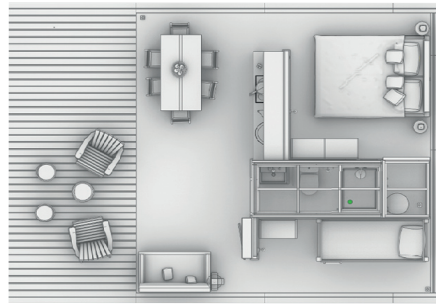

LODGEZELT KLEINOBIR

- 48 m² (8 x 6 m)
- 34 m Wohn/Schlaffläche
- 14 m Veranda/Terrasse
- max. 4 Personen

LODGEZELT Kleinobir
72,00
95,00
139,00
156,00
185,00
205,00
180,00
142,00
95,00
72,00

Gültig vom 13. April bis 29. September 2024. Die Angebote können nicht kombiniert werden! Alle Preise verstehen sich pro Übernachtung in Euro. Die Ortstaxe (2,70 Euro/Person ab 18 Jahre) und Endreinigung sind nicht im Preis enthalten. Die Endreinigung bei den Mobilheimen „Modell 1“ und „Modell 2“, „Escapade“, „Nature Home“ und „Sweet Home“ beträgt 60,- (keine Bettüberzüge) bzw. 80,- (mit Bettüberzug) bei den Modellen „Carinthia“, „Villa de Luxe“, „Family“, „Lodgezelt“, „Kleinobir“ und „Hochobir“.