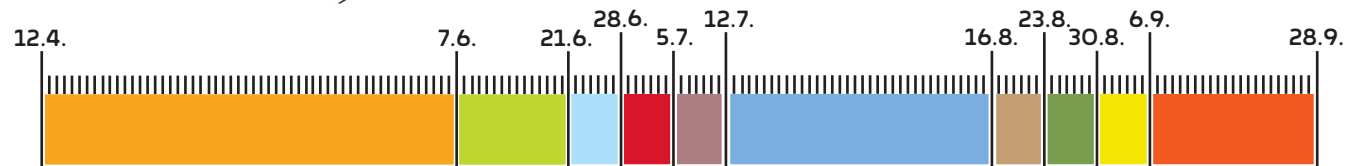

LODGEZELT KLEINOBIR

- 48 m² (8 x 6 m)
- 34 m Wohn/Schlaffläche
- 14 m Veranda/Terrasse
- max. 4 Personen

LODGEZELT Kleinobir
72,00
95,00
139,00
156,00
185,00
205,00
180,00
142,00
95,00
72,00

Gültig vom 13. April bis 29. September 2024. Die Angebote können nicht kombiniert werden! Alle Preise verstehen sich pro Übernachtung in Euro. Die Ortstaxe (2,70 Euro/Person ab 18 Jahre) und Endreinigung sind nicht im Preis enthalten. Die Endreinigung bei den Mobilheimen „Modell 1“ und „Modell 2“, „Escapade“, „Nature Home“ und „Sweet Home“ beträgt 60,- (keine Bettüberzüge) bzw. 80,- (mit Bettüberzug) bei den Modellen „Carinthia“, „Villa de Luxe“, „Family“, „Lodgezelt“, „Kleinobir“ und „Hochobir“.

Die An- bzw. Abreise ist je nach Verfügbarkeit nur am Samstag oder Sonntag möglich. In den Monaten April, Mai und September kann die An- bzw. Abreise, wenn möglich, an allen Wochentagen sein.

Mindestaufenthalt: 3 Übernachtungen