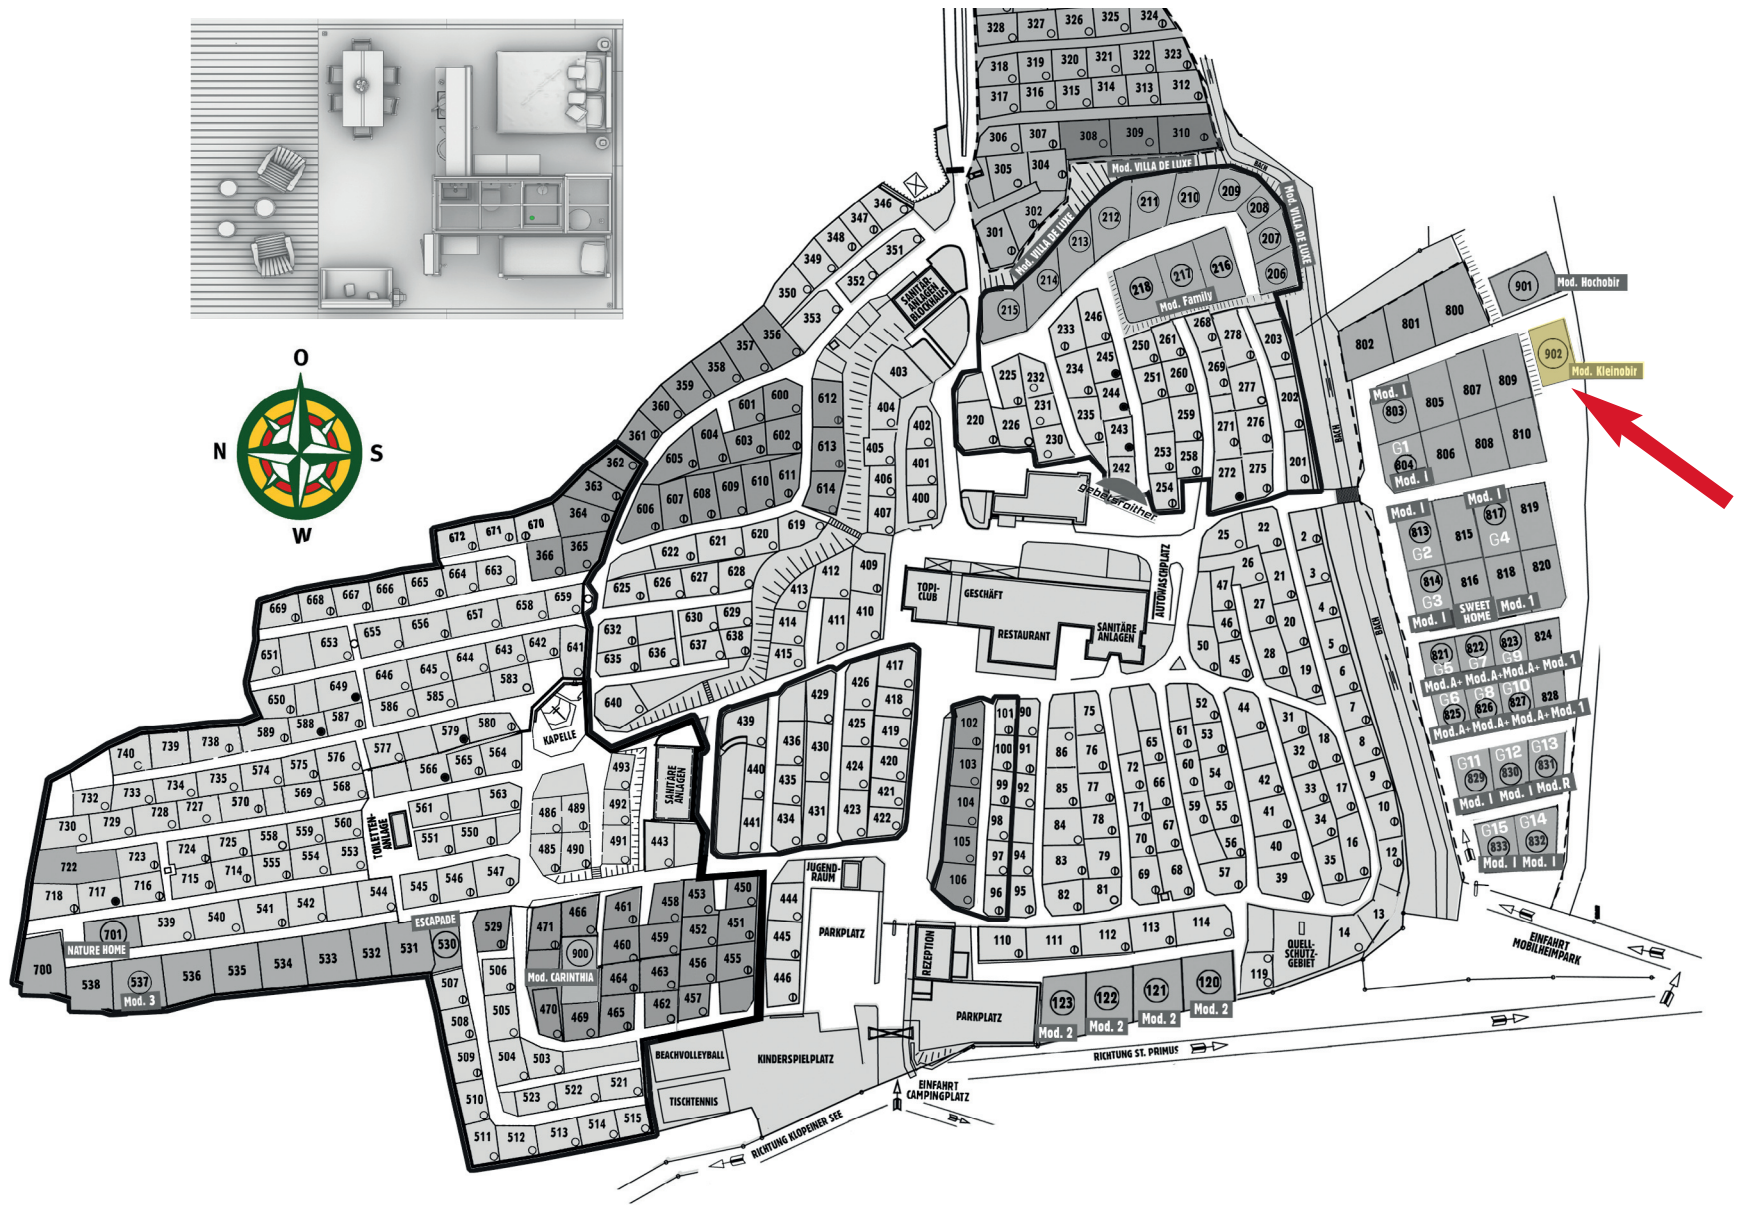

LODGEZELT KLEINOBIR

- 48 m² (8 x 6 m)
- 34 m Wohn/Schlaffläche
- 14 m Veranda/Terrasse
- max. 4 Personen

LODGEZELT Kleinobir
72,00
95,00
139,00
156,00
185,00
205,00
180,00
142,00
95,00
72,00

Gültig vom 13. April bis 29. September 2024. Die Angebote können nicht kombiniert werden! Alle Preise verstehen sich pro Übernachtung in Euro. Die Ortstaxe (2,70 Euro/Person ab 18 Jahre) und Endreinigung sind nicht im Preis enthalten. Die Endreinigung bei den Mobilheimen „Modell 1“ und „Modell 2“, „Escapade“, „Nature Home“ und „Sweet Home“ beträgt 60,- (keine Bettüberzüge) bzw. 80,- (mit Bettüberzug) bei den Modellen „Carinthia“, „Villa de Luxe“, „Family“, „Lodgezelt“, „Kleinobir“ und „Hochobir“.

Die An- bzw. Abreise ist je nach Verfügbarkeit nur am Samstag oder Sonntag möglich. In den Monaten April, Mai und September kann die An- bzw. Abreise, wenn möglich, an allen Wochentagen sein.

Mindestaufenthalt: 3 Übernachtungen