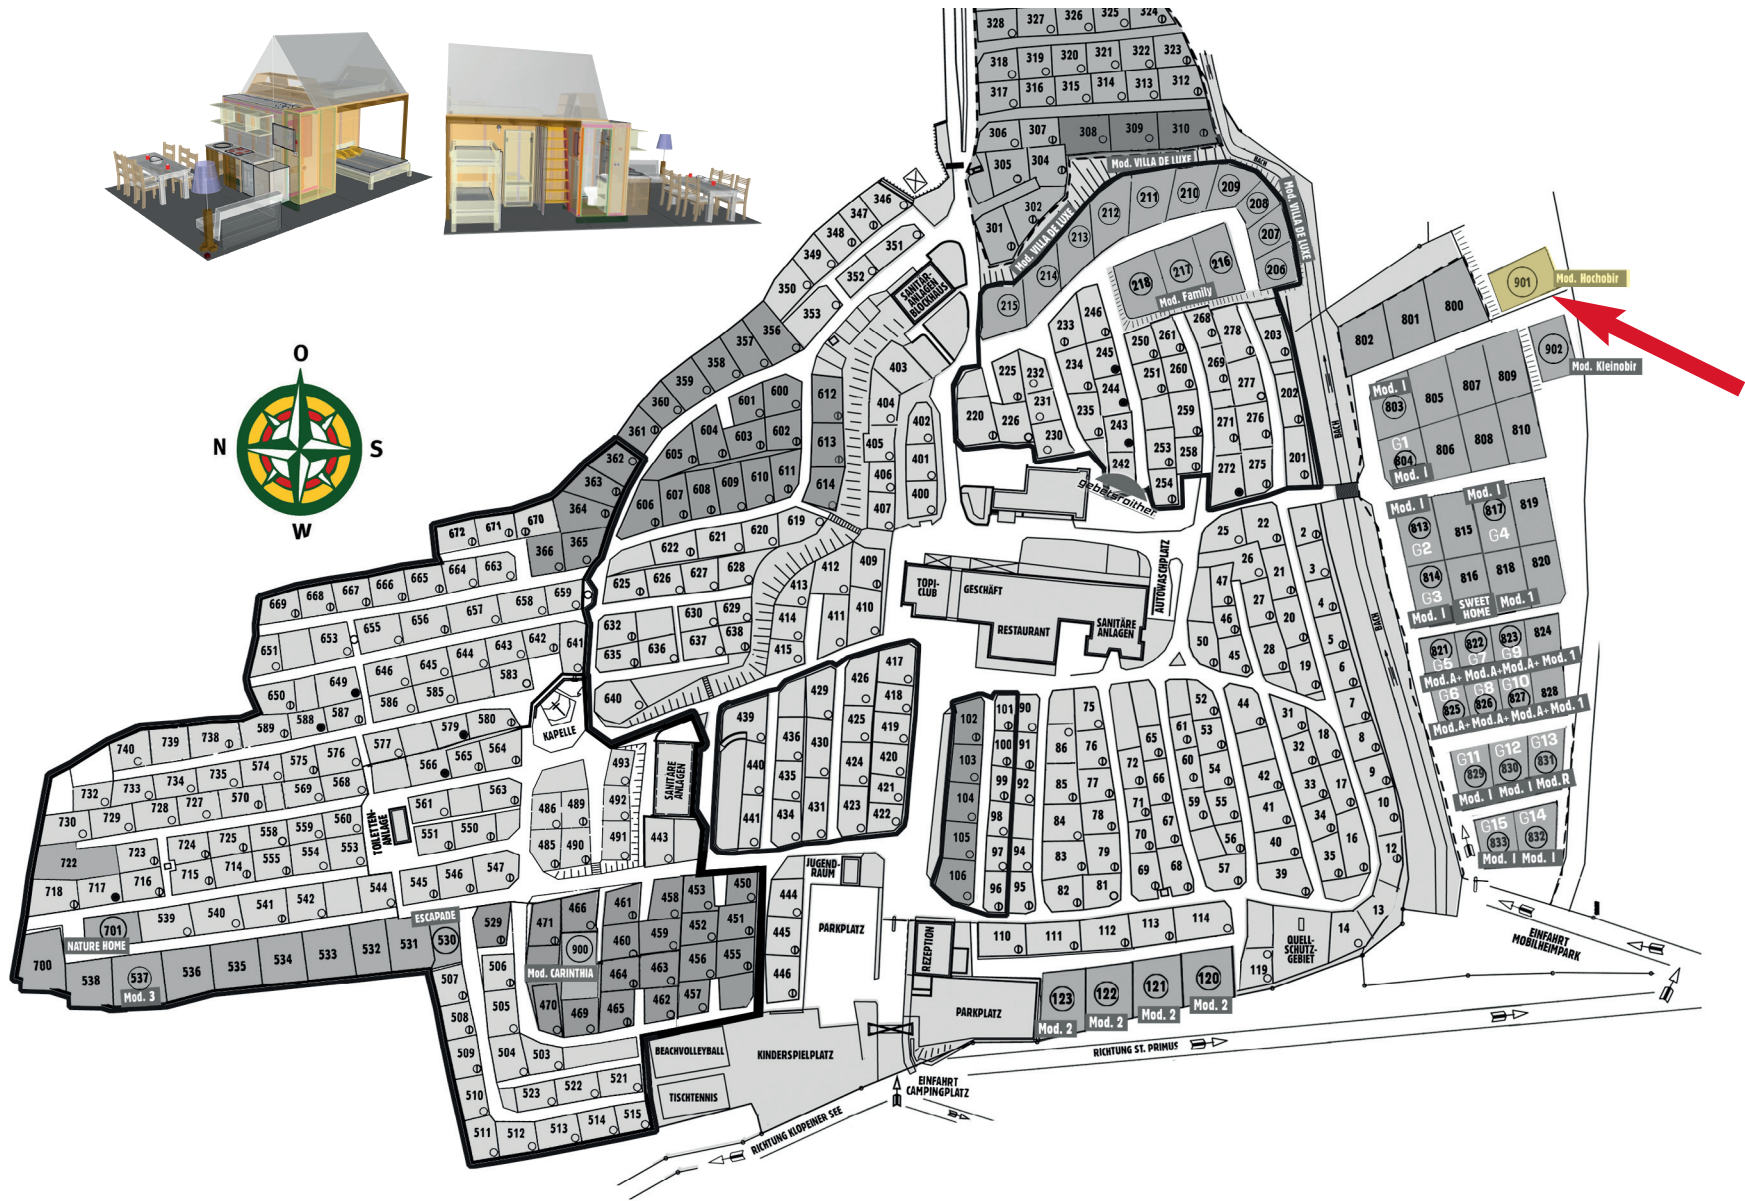

MOBILHEIM HOCHOBIR

- 61 m² (10 x 6,1 m)
- 38 m² Wohn/Schlaffläche
- 7 m² oberer Schlafbereich
- 16 m² Veranda/Terrasse
- max. 6 Personen

LODGEZELT Hochobir
88,00
116,00
166,00
184,00
222,00
249,00
210,00
164,00
116,00
88,00

**CAMP
BREZNIKING**
TURNERSEE | KÄRNTEN

Gültig vom 13. April bis 29. September 2024. Die Angebote können nicht kombiniert werden! Alle Preise verstehen sich pro Übernachtung in Euro. Die Ortstaxe (2,70 Euro/Person ab 18 Jahre) und Endreinigung sind nicht im Preis enthalten. Die Endreinigung bei den Mobilheimen „Modell 1“ und „Modell 2“, „Escapade“, „Nature Home“ und „Sweet Home“ beträgt 60,- (keine Bettüberzüge) bzw. 80,- (mit Bettüberzug) bei den Modellen „Carinthia“, „Villa de Luxe“, „Family“, „Lodgezelt“, „Kleinobir“ und „Hochobir“.

Die An- bzw. Abreise ist je nach Verfügbarkeit nur am Samstag oder Sonntag möglich. In den Monaten April, Mai und September kann die An- bzw. Abreise, wenn möglich, an allen Wochentagen sein.

Mindestaufenthalt: 3 Übernachtungen