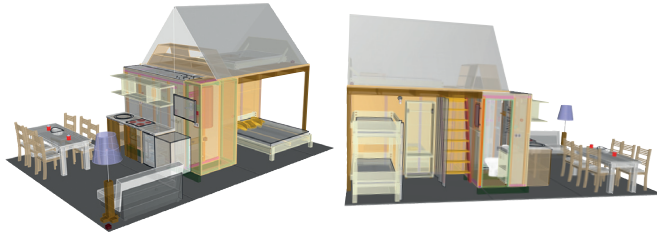

MOBILHEIM HOCHOBIR

- 61 m² (10 x 6,1 m)
- 38 m² Wohn/Schlaffläche
- 7 m² oberer Schlafbereich
- 16 m² Veranda/Terrasse
- max. 6 Personen

LODGEZELT Hochobir
88,00
116,00
166,00
184,00
222,00
249,00
210,00
164,00
116,00
88,00