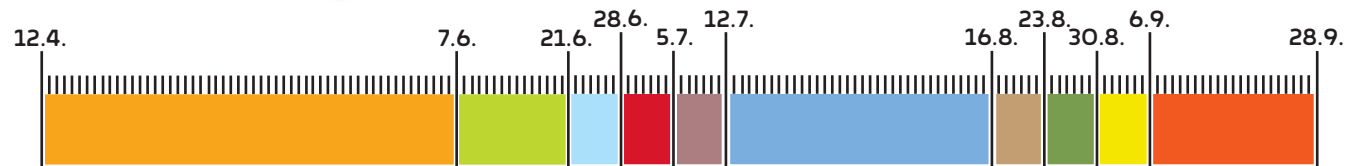

MOBILHEIM HOCHOBIR

- 61 m² (10 x 6,1 m)
- 38 m² Wohn/Schlaffläche
- 7 m² oberer Schlafbereich
- 16 m² Veranda/Terrasse
- max. 6 Personen

LODGEZELT Hochobir
88,00
116,00
166,00
184,00
222,00
249,00
210,00
164,00
116,00
88,00

**CAMP
BREZNIKING**
TURNERSEE | KÄRNTEN

Gültig vom 13. April bis 29. September 2024. Die Angebote können nicht kombiniert werden! Alle Preise verstehen sich pro Übernachtung in Euro. Die Ortstaxe (2,70 Euro/Person ab 18 Jahre) und Endreinigung sind nicht im Preis enthalten. Die Endreinigung bei den Mobilheimen „Modell 1“ und „Modell 2“, „Escapade“, „Nature Home“ und „Sweet Home“ beträgt 60,- (keine Bettüberzüge) bzw. 80,- (mit Bettüberzug) bei den Modellen „Carinthia“, „Villa de Luxe“, „Family“, „Lodgezelt“, „Kleinobir“ und „Hochobir“.

Die An- bzw. Abreise ist je nach Verfügbarkeit nur am Samstag oder Sonntag möglich. In den Monaten April, Mai und September kann die An- bzw. Abreise, wenn möglich, an allen Wochentagen sein.

Mindestaufenthalt: 3 Übernachtungen