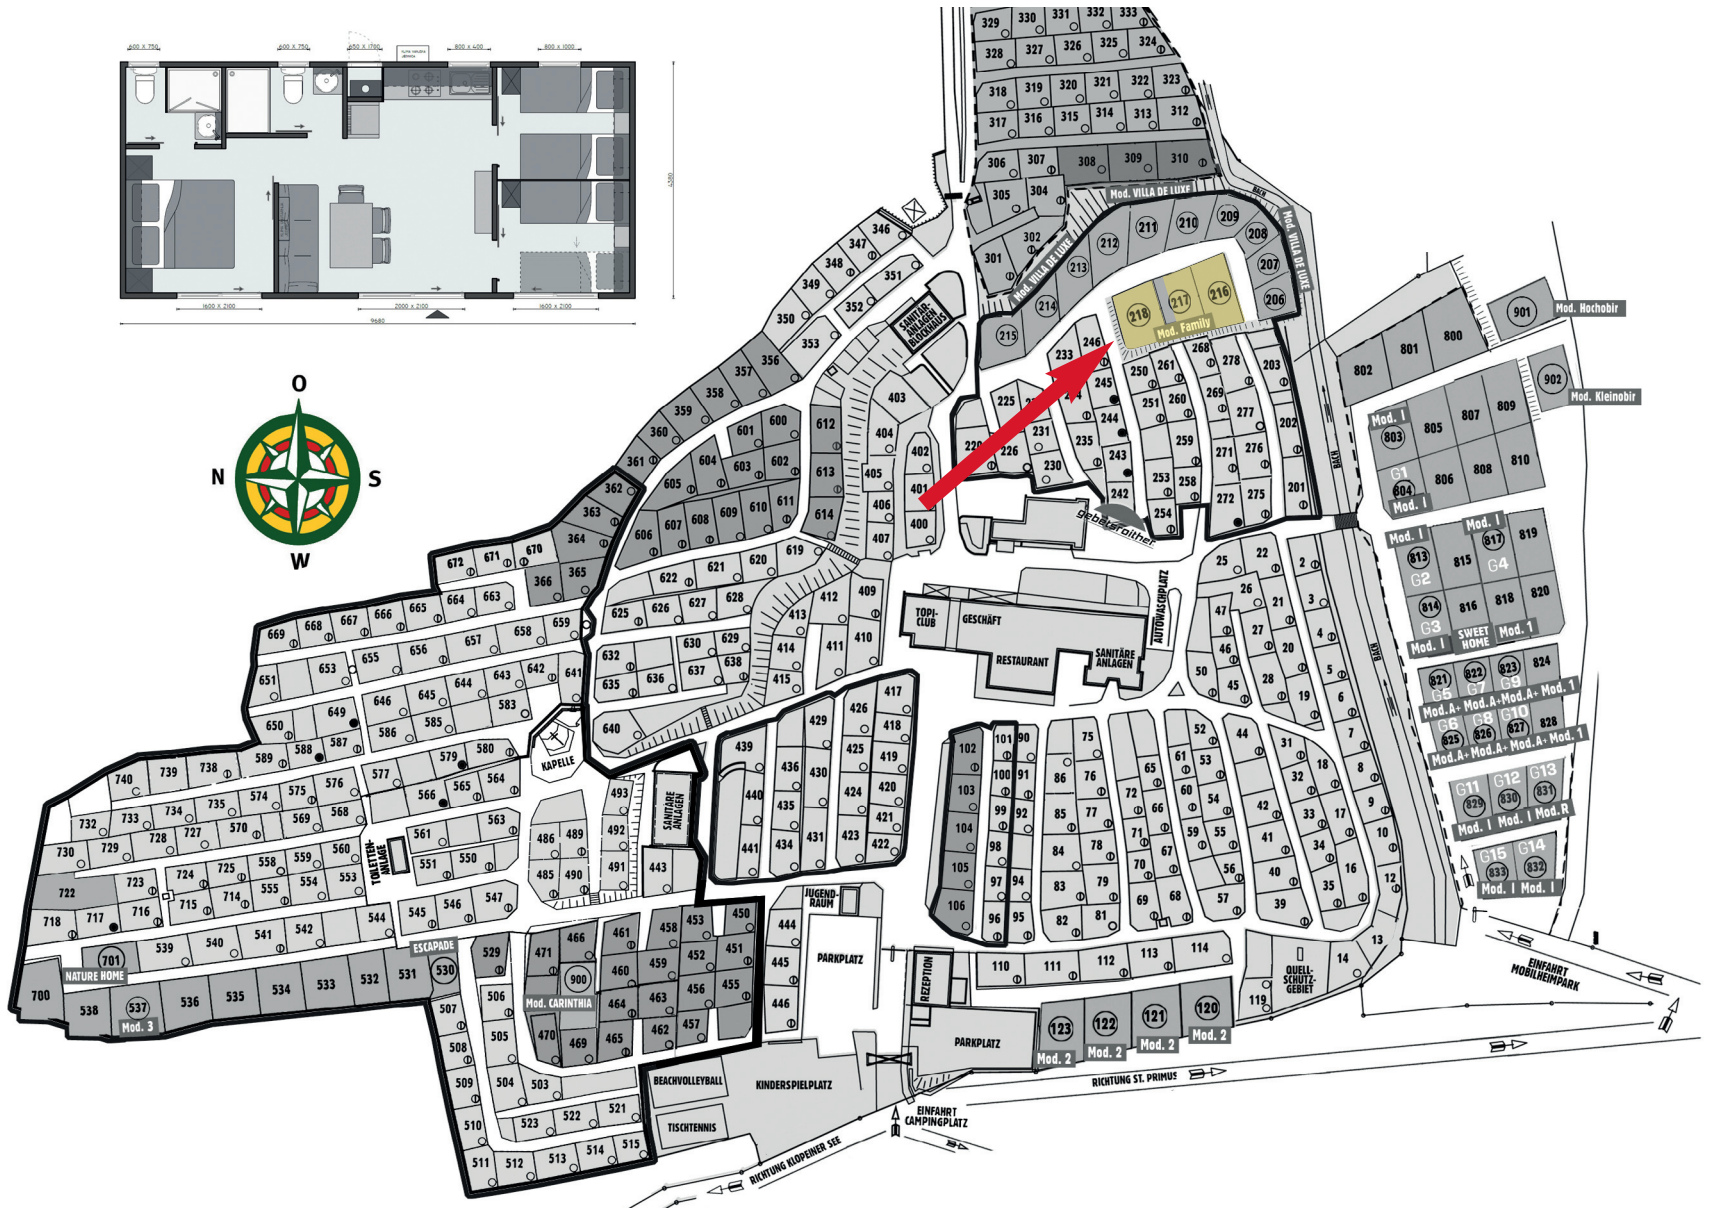

# MOBILHEIM FAMILY

- 42 m<sup>2</sup> (9,6 x 4,4 m)
- max. 7 Personen

MODELL
Family
95,00
126,00
175,00
202,00
240,00
269,00
230,00
179,00
126,00
95,00

Gültig vom 13. April bis 29. September 2024. Die Angebote können nicht kombiniert werden! Alle Preise verstehen sich pro Übernachtung in Euro. Die Ortstaxe (2,70 Euro/Person ab 18 Jahre) und Endreinigung sind nicht im Preis enthalten. Die Endreinigung bei den Mobilheimen „Modell 1“ und „Modell 2“, „Escapade“, „Nature Home“ und „Sweet Home“ beträgt 60,- (keine Bettüberzüge) bzw. 80,- (mit Bettüberzug) bei den Modellen „Carinthia“, „Villa de Luxe“, „Family“, „Lodgezelt“, „Kleinobir“ und „Hochobir“.

Die An- bzw. Abreise ist je nach Verfügbarkeit nur am Samstag oder Sonntag möglich. In den Monaten April, Mai und September kann die An- bzw. Abreise, wenn möglich, an allen Wochentagen sein.

Mindestaufenthalt: 3 Übernachtungen