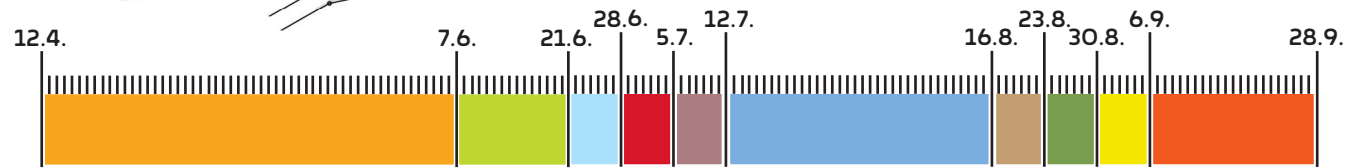

# MOBILHEIM FAMILY

- 42 m<sup>2</sup> (9,6 x 4,4 m)
- max. 7 Personen

MODELL
Family
95,00
126,00
175,00
202,00
240,00
269,00
230,00
179,00
126,00
95,00

Gültig vom 13. April bis 29. September 2024. Die Angebote können nicht kombiniert werden! Alle Preise verstehen sich pro Übernachtung in Euro. Die Ortstaxe (2,70 Euro/Person ab 18 Jahre) und Endreinigung sind nicht im Preis enthalten. Die Endreinigung bei den Mobilheimen „Modell 1“ und „Modell 2“, „Escapade“, „Nature Home“ und „Sweet Home“ beträgt 60,- (keine Bettüberzüge) bzw. 80,- (mit Bettüberzug) bei den Modellen „Carinthia“, „Villa de Luxe“, „Family“, „Lodgezelt“, „Kleinobir“ und „Hochobir“.

Die An- bzw. Abreise ist je nach Verfügbarkeit nur am Samstag oder Sonntag möglich. In den Monaten April, Mai und September kann die An- bzw. Abreise, wenn möglich, an allen Wochentagen sein.

Mindestaufenthalt: 3 Übernachtungen