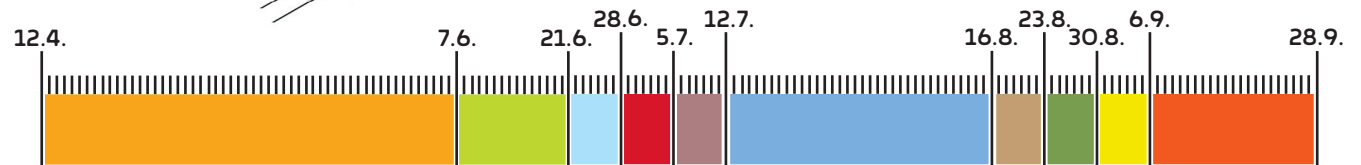

MOBILHEIM ESCAPADE

- 19 m² (6,5 x 2,9 m)
- max. 4 Personen

MODELL
Escapade
46,00
64,00
102,00
115,00
145,00
164,00
140,00
105,00
64,00
46,00

Gültig vom 13. April bis 29. September 2024. Die Angebote können nicht kombiniert werden! Alle Preise verstehen sich pro Übernachtung in Euro. Die Ortstaxe (2,70 Euro/Person ab 18 Jahre) und Endreinigung sind nicht im Preis enthalten. Die Endreinigung bei den Mobilheimen „Modell 1“ und „Modell 2“, „Escapade“, „Nature Home“ und „Sweet Home“ beträgt 60,- (keine Bettüberzüge) bzw. 80,- (mit Bettüberzug) bei den Modellen „Carinthia“, „Villa de Luxe“, „Family“, „Lodgezelt“, „Kleinobir“ und „Hochobir“.

Die An- bzw. Abreise ist je nach Verfügbarkeit nur am Samstag oder Sonntag möglich. In den Monaten April, Mai und September kann die An- bzw. Abreise, wenn möglich, an allen Wochentagen sein.

Mindestaufenthalt: 3 Übernachtungen