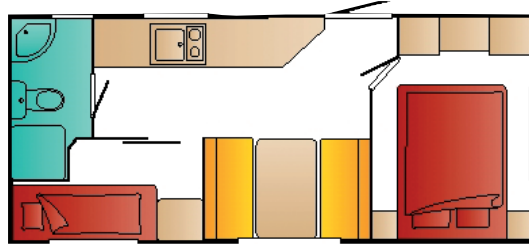

MOBILHEIM ESCAPADE

- 19 m² (6,5 x 2,9 m)
- max. 4 Personen

MODELL
Escapade
46,00
64,00
102,00
115,00
145,00
164,00
140,00
105,00
64,00
46,00

Gültig vom 13. April bis 29. September 2024. Die Angebote können nicht kombiniert werden! Alle Preise verstehen sich pro Übernachtung in Euro. Die Ortstaxe (2,70 Euro/Person ab 18 Jahre) und Endreinigung sind nicht im Preis enthalten. Die Endreinigung bei den Mobilheimen „Modell 1“ und „Modell 2“, „Escapade“, „Nature Home“ und „Sweet Home“ beträgt 60,- (keine Bettüberzüge) bzw. 80,- (mit Bettüberzug) bei den Modellen „Carinthia“, „Villa de Luxe“, „Family“, „Lodgezelt“, „Kleinobir“ und „Hochobir“.