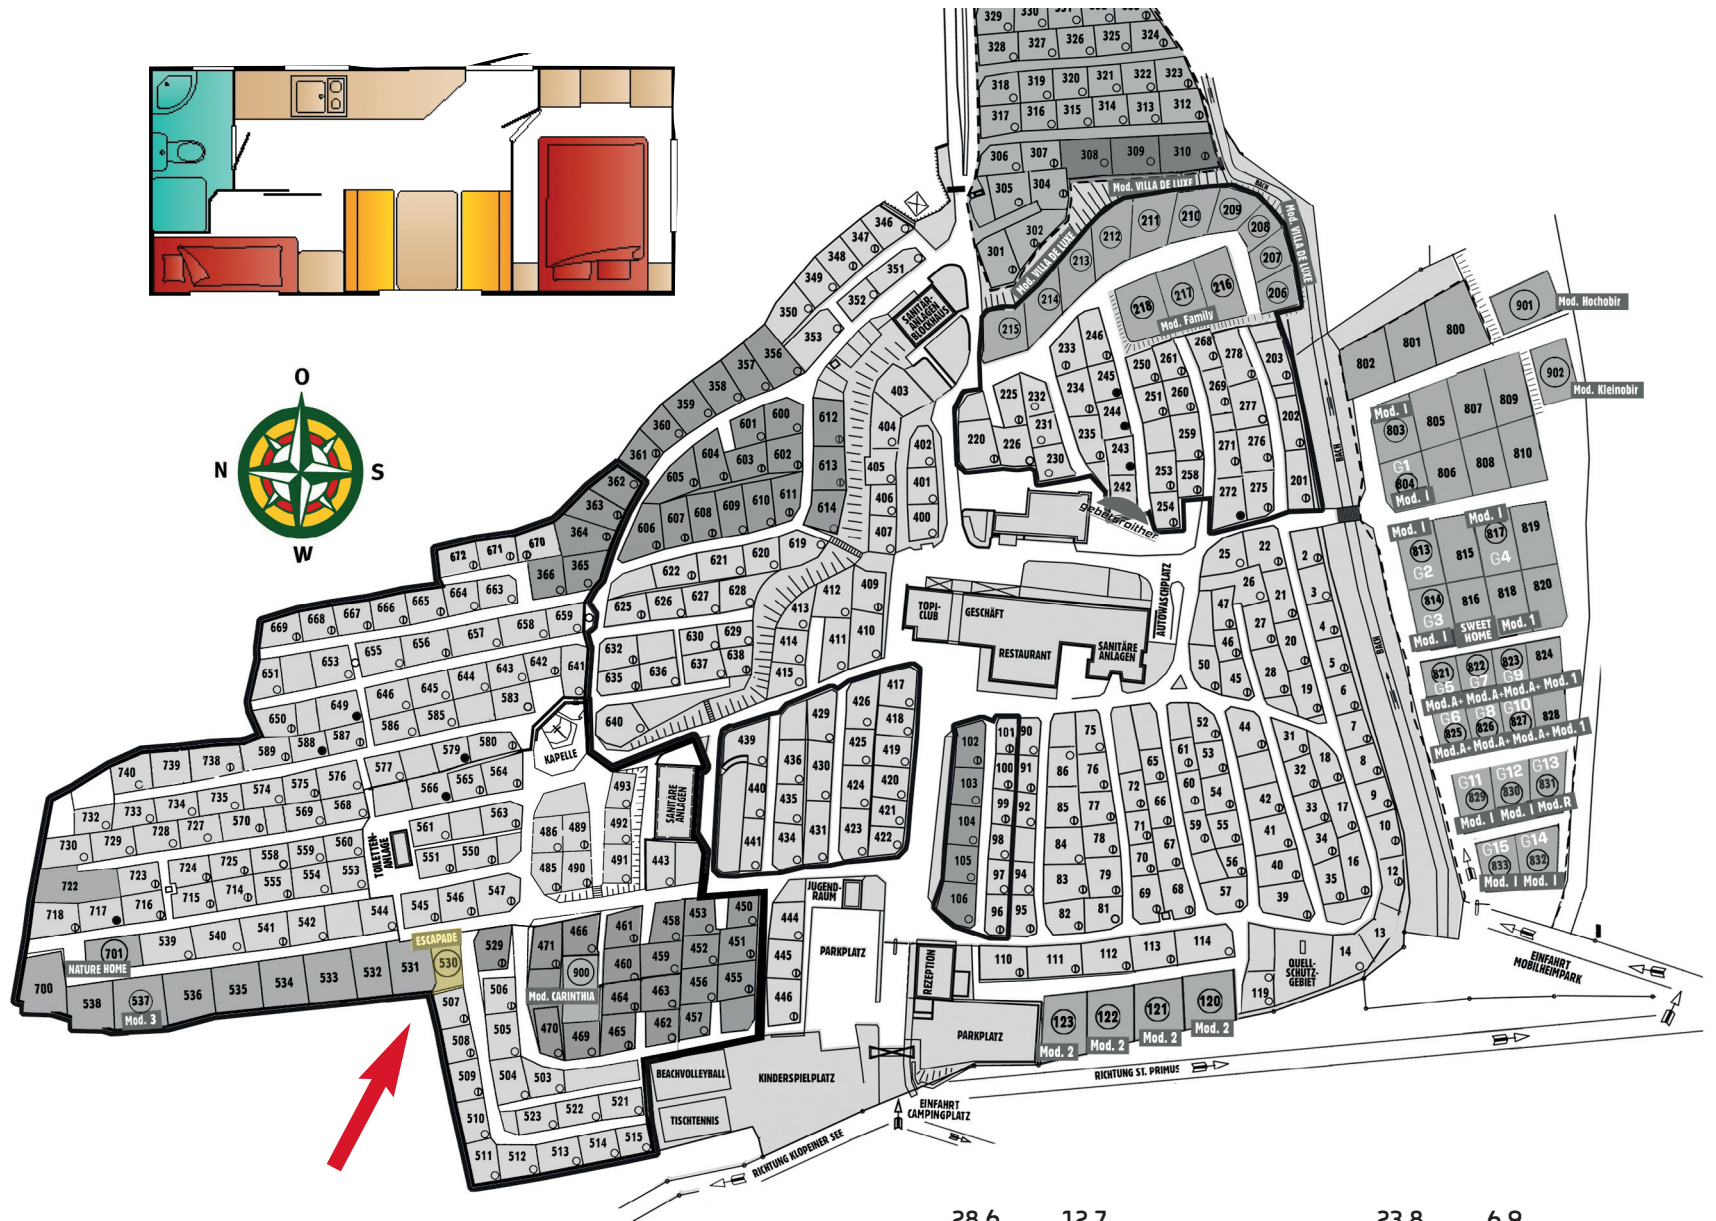

MOBILHEIM ESCAPADE

- 19 m² (6,5 x 2,9 m)
- max. 4 Personen

MODELL
Escapade
46,00
64,00
102,00
115,00
145,00
164,00
140,00
105,00
64,00
46,00

Gültig vom 13. April bis 29. September 2024. Die Angebote können nicht kombiniert werden! Alle Preise verstehen sich pro Übernachtung in Euro. Die Ortstaxe (2,70 Euro/Person ab 18 Jahre) und Endreinigung sind nicht im Preis enthalten. Die Endreinigung bei den Mobilheimen „Modell 1“ und „Modell 2“, „Escapade“, „Nature Home“ und „Sweet Home“ beträgt 60,- (keine Bettüberzüge) bzw. 80,- (mit Bettüberzug) bei den Modellen „Carinthia“, „Villa de Luxe“, „Family“, „Lodgezelt“, „Kleinobir“ und „Hochobir“.

Die An- bzw. Abreise ist je nach Verfügbarkeit nur am Samstag oder Sonntag möglich. In den Monaten April, Mai und September kann die An- bzw. Abreise, wenn möglich, an allen Wochentagen sein.

Mindestaufenthalt: 3 Übernachtungen